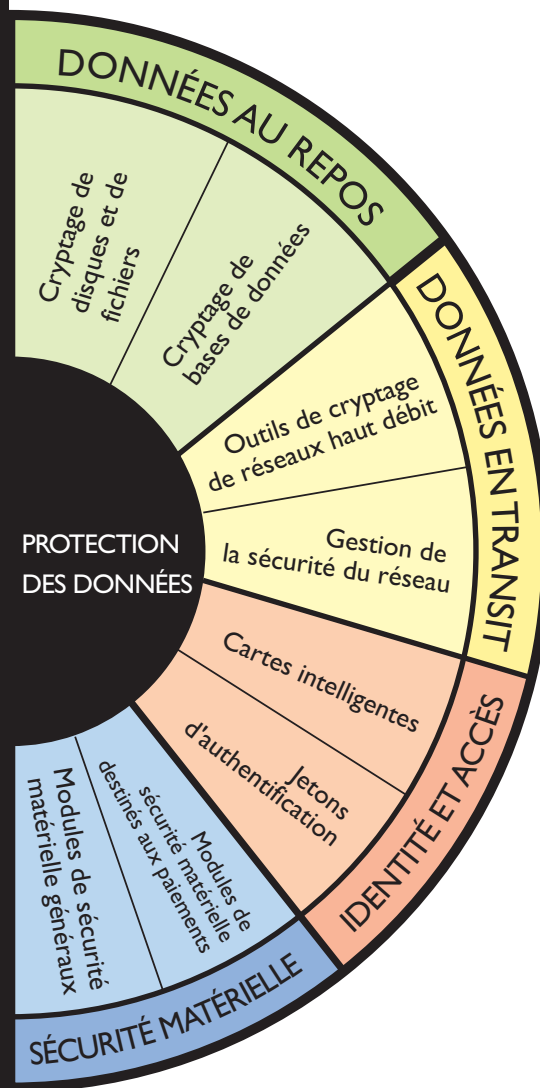

Avantages

Suite complète de protection des données d'entreprise

Protection optimale des données sensibles au repos, en transit et en cours d'utilisation

Faciles à intégrer et gérer, les outils SafeNet Easy permettent de réduire significativement les frais incombant aux propriétaires

Performances et fiabilité optimales garantissant des processus d'entreprise ininterrompus

Gestion centralisée et rapport d'audit

Assistance technique mondiale 24h/24 7j/7

Cryptage de bases de données et d'applications

SafeNet DataSecure est la solution de protection de bases de données et d'applications d'entreprise la plus sûre, la plus rapide à mettre en place et la plus simple à gérer.

Cryptage de disques et de fichiers

SafeNet offre les solutions de protection du contenu de vos disques, fichiers et supports amovibles les plus sécurisées et les plus rentables.

Cryptage de réseaux haut débit

Les outils de cryptage de réseaux haut débit SafeNet, à la fois très performants et extrêmement faciles à intégrer et gérer, permettent de protéger de manière optimale les données transitant sur un réseau WAN haut débit.

Gestion de l'identité et de l'accès

Les cartes intelligentes et les jetons USB de SafeNet offrent la technologie d'authentification la plus avancée en termes de sécurité d'accès et de protection des identités numériques.

Modules de sécurité matérielle

Les modules de sécurité matérielle de SafeNet sont la solution la plus rapide, la plus sécurisée et la plus facile à intégrer en termes de protection de vos clés cryptographiques, identités numériques, applications et transactions.